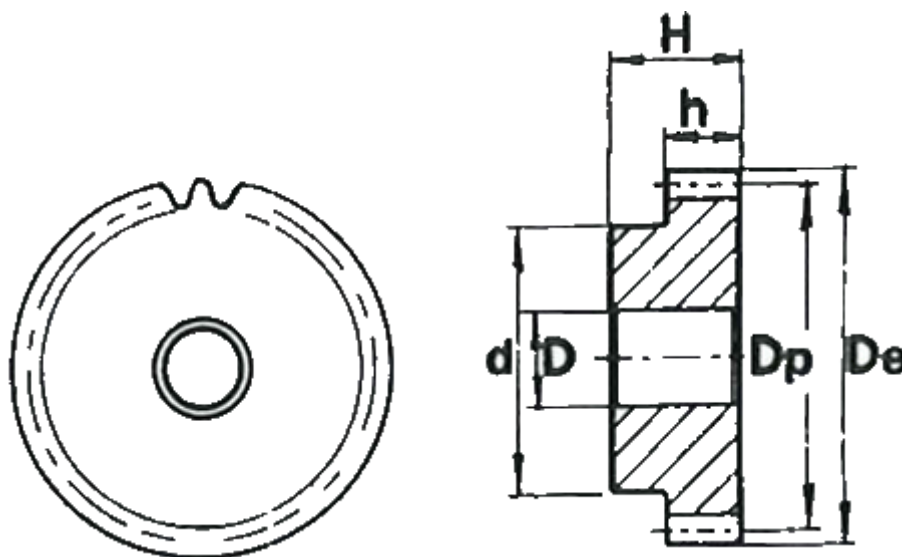

Varenummer: 616501020041  
Beskrivelse: Cylindrisk tandhjul med nav  
41 tdr. Modul 2

## Mål

Antal tænder = 41  
d = 60  
D = 16  
De = 86  
Deling (Pitch) = 6.2832  
Dp = 82  
H = 35  
h = 20

Modul = 2